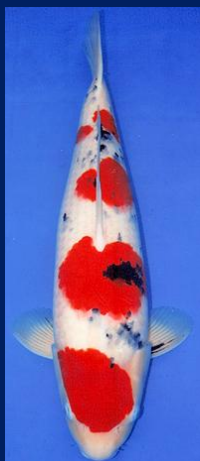

# Taisho Sanke

---

De Taisho Sanke is een witte koi met rode en zwarte tekeningen.

Kuchibeni Sanke:

Deze koi heeft rode en zwarte patronen. De lippen zijn ook altijd rood gekleurd.

Maruten Sanke:

Deze koi heeft rode losse stip op het voorhoofd en rood en zwart op het lichaam.

Hi Sanke:

Deze Sanke heeft een vol, rood patroon over het gehele lichaam.

Nidan Sanke:

Dit is een twee-staps Sanke.

Sandan Sanke:

Dit is een drie-staps Sanke.

Yondan Sanke:

Dit is een vier-staps Sanke.

Tancho Sanke:

Deze koi heeft een losstaande, ronde, rode stip op het hoofd en kleine zwarte aftekeningen op het lichaam.